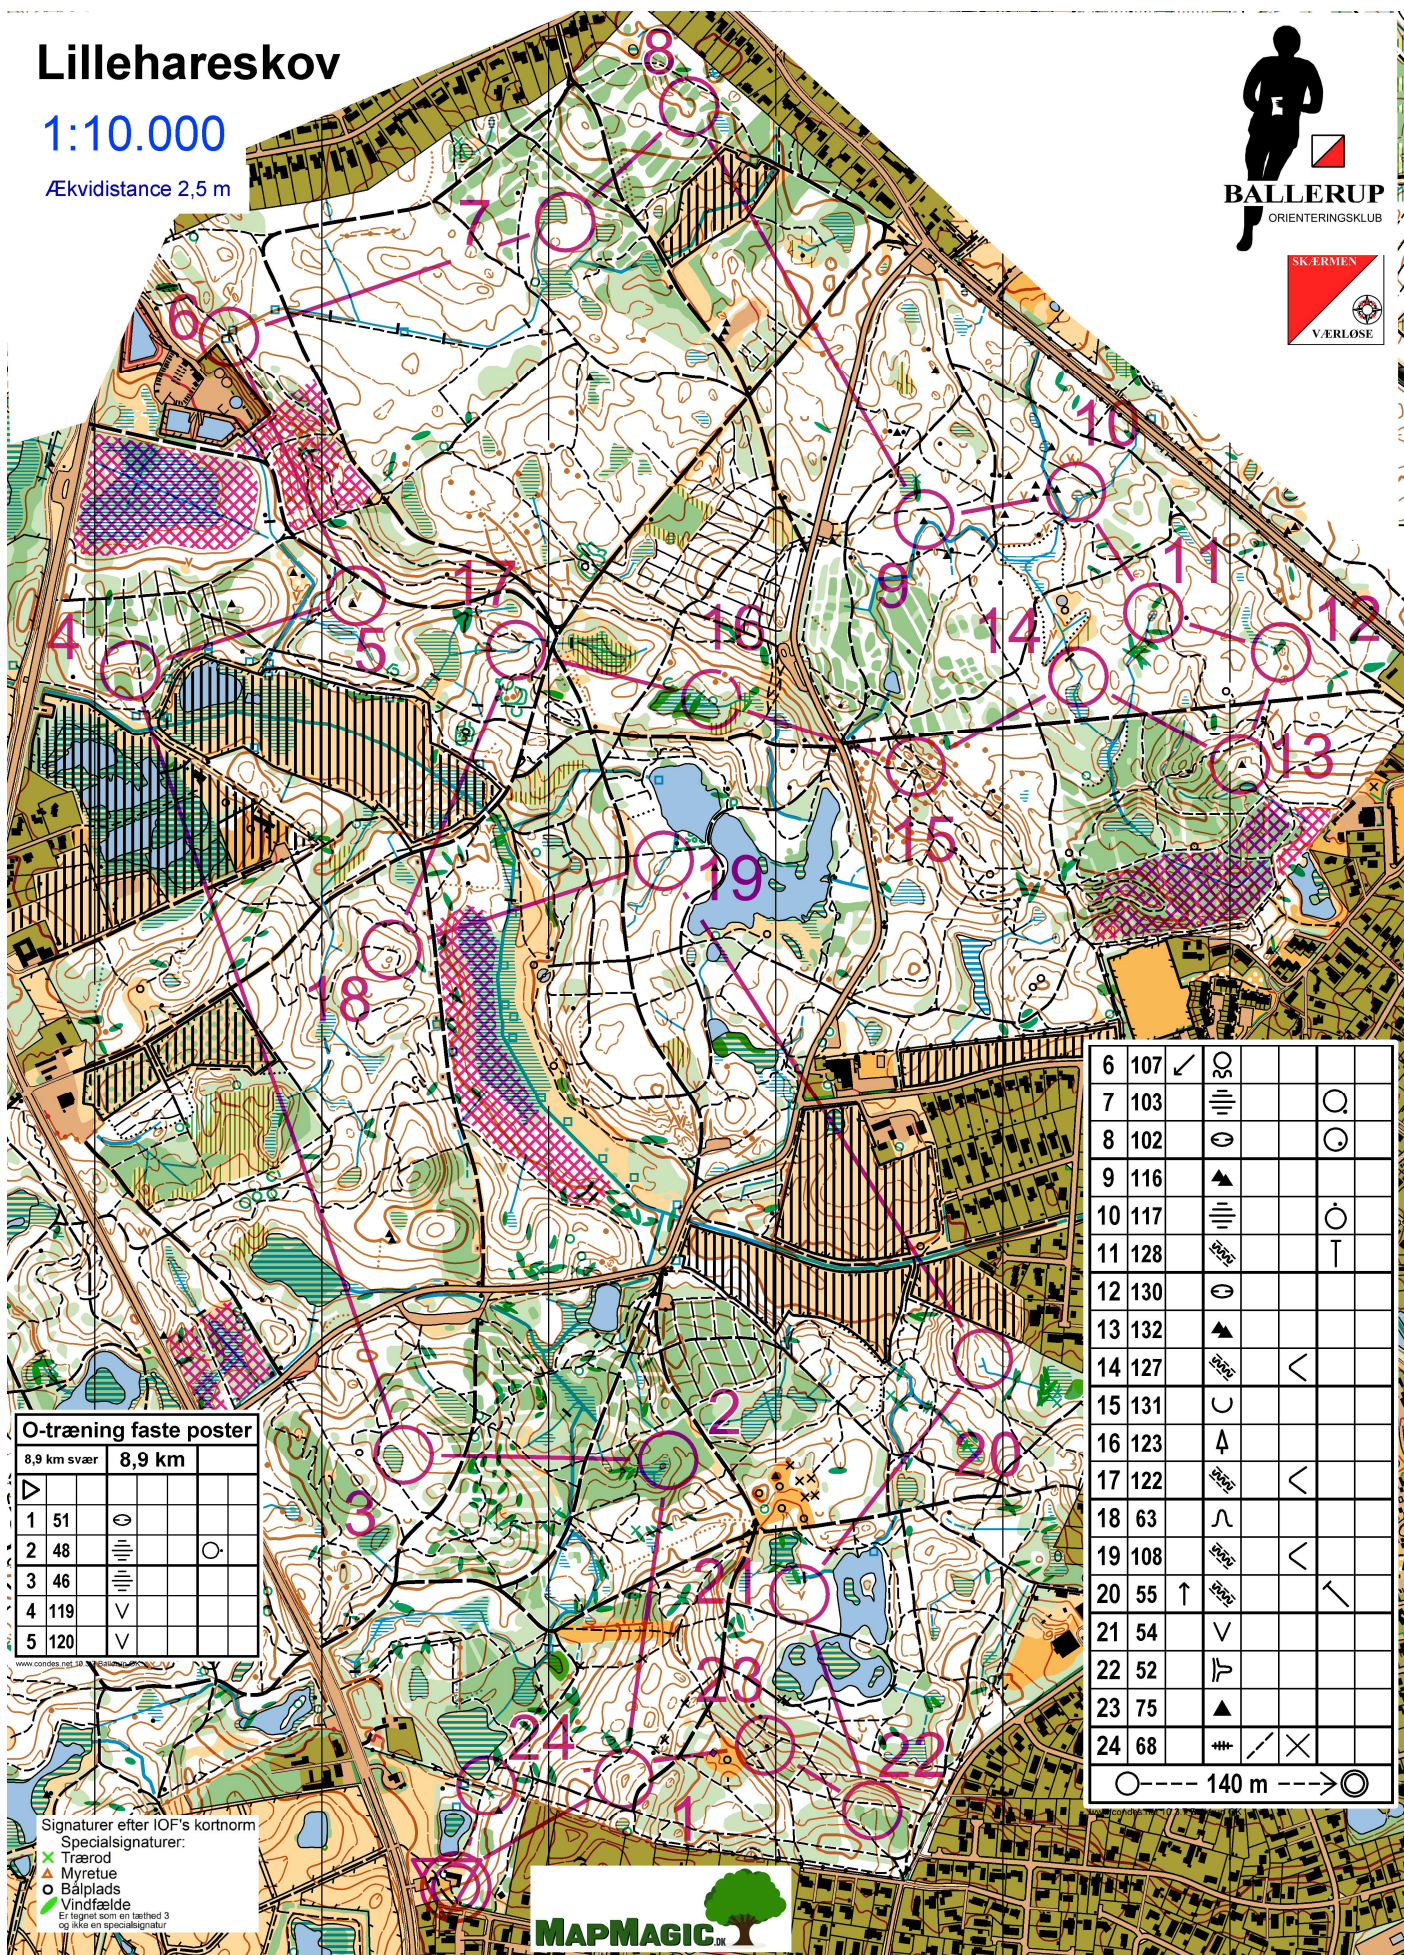

# Lillehareskov

1:10.000

Ækvidistance 2,5 m

### O-træning faste poster

	8,9 km svær	8,9 km
1	51	○
2	48	≡
3	46	≡
4	119	∇
5	120	∇

6	107	✓	⊙		
7	103	≡		○	
8	102	○		○	
9	116	▲			
10	117	≡		○	
11	128	≡		∩	
12	130	○			
13	132	▲			
14	127	≡		<	
15	131	∩			
16	123	▲			
17	122	≡		<	
18	63	∩			
19	108	≡		<	
20	55	↑		∩	
21	54	∇			
22	52	∩			
23	75	▲			
24	68	≡	∩	×	

Signaturer efter IOF's kortnorm  
 Specialsignaturer:  
 ✕ Trærød  
 ▲ Myrretue  
 ○ Bålplads  
 ∇ Vindfælde  
 Er tegnet som en lighed 3 og ligger en specialsignatur

○--- 140 m --->○